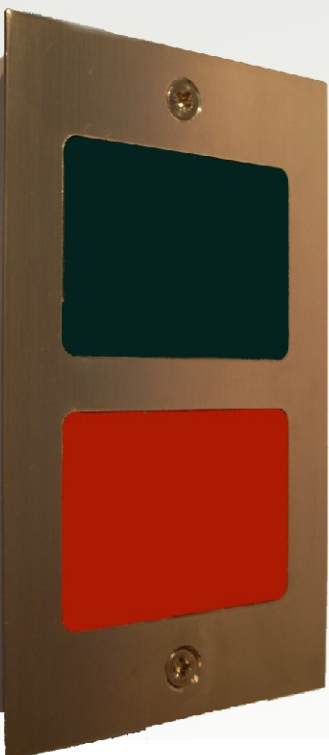

SEMAFORO

Artefacto para áreas con requerimientos especiales

Semaforo de "puede pasar" o "no pasar"
Con frente de acero inoxidable cortado
con oxicorte acrilicos de colores para
señalizar, leds de color rojo y verde de alto
rendimiento y despreciable
consumo.Cumple Normas GMP.

Referencia	Potencia	Alto	Ancho	Profundidad	Hueco
SF	3W	130	80	60	120x70

Medidas expresadas en milímetros.